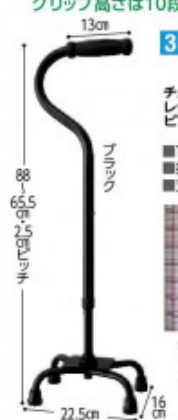

④テイク アルミ製4点杖 (EA4-102)
グリップ高さは10段階調節

306320
ブラック 11,800円
チェックブラウン・レッドフラワー・ピンクフラワー 14,000円(非課税)

- ■TAISコード 00030-000097
- ■握り / TPR (ゴム製樹脂)
- ■支柱 / アルミ
- ■重量 / 590g

替ゴム (4個セット) 306410
1,265円(税抜1,150円)