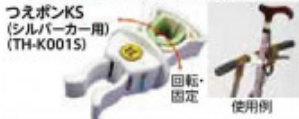

⑤ 杖ホルダー つえポン つえポンKS/つえポンS/つえポンSB
工具不要、ワンタッチで取り付け

582250 1,100円 税抜1,000円

■素材/本体ABS樹脂、パネ:ステンレス
■対象/杖(パイプ径)19~27mm(杖重量)500gまで
●車いすやシルバーカーのパイプ(直径17~25mm)をしっかりはさんで取り付けます。

582449 880円 税抜800円

■素材/本体ABS樹脂、パネ:ステンレス
●直径15~25mmの杖をグリップできます。
●両面テープで簡単取り付け。
●説明プレート付き。

582451 1,100円 税抜1,000円

■素材/本体ABS樹脂、パネ:ステンレス
●縦パイプ、横パイプどちらにも取り付け可能です。
●14~25mmのパイプに取り付けられます。