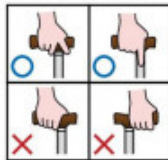

背の曲がったお年寄りの杖の選び方

- 無理なく伸ばせる範囲で、軽く背を伸ばします。
- 腕を下げ、肘を曲げやすい所まで曲げます。
- その時の手から地面までの長さが良いとされています。

この長さを基準に、ご本人が疲れず、使い易いと感じる長さを選んであげてください。

重度の円背のお年寄りや、歩行に困難が伴う場合は、理学療法士や専門の先生にご相談ください。

杖の基本的な使い方

●持ち方

杖は痛みのある足とは反対側の手で持ちます。握り方は、人差し指と中指の間で杖を挟むようにして握るか、人差し指を杖に沿わせて伸ばすように握ります。